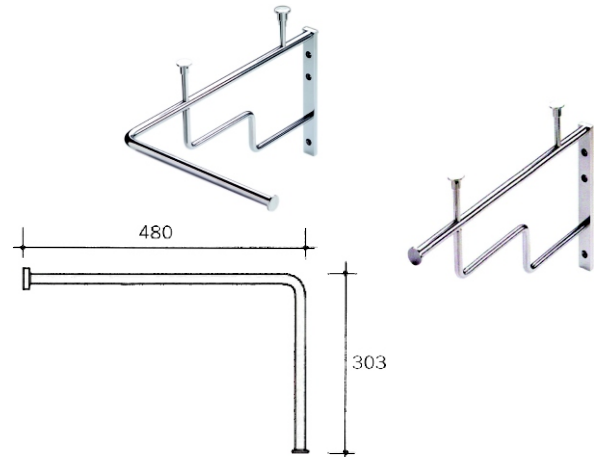

## Waschtischkonsole aus Quadratrohr (15x15mm) mit Handtuchhalter (seitlich)

231-73 10 VAP  
231-73 10 VAG

Edelstahl glanz-poliert  
Edelstahl gebürstet

Lieferung ohne Waschtisch und Armaturen

## Waschtischkonsole aus Rundrohr (Ø 16mm) mit Abstützung aus Rundrohr (Ø 12mm) mit beidseitigem Handtuchhalter

231-73 12 VAP  
231-73 12 VAG

Edelstahl glanz-poliert  
Edelstahl gebürstet

## Waschtischkonsole aus Rundrohr (Ø 16mm) mit Abstützung aus Rundrohr (Ø 12mm) mit einseitigem Handtuchhalter (links)

231-73 13 VAP  
231-73 13 VAG

Edelstahl glanz-poliert  
Edelstahl gebürstet

## Waschtischkonsole aus Rundrohr (Ø 16mm) mit Abstützung aus Rundrohr (Ø 12mm) ohne Handtuchhalter

231-73 14 VAP  
231-73 14 VAG

Edelstahl glanz-poliert  
Edelstahl gebürstet