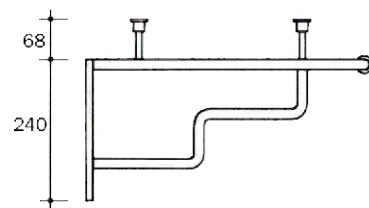

## Waschtischkonsole aus Quadratrohr (15x15mm) mit Handtuchhalter (seitlich)

231-73 10 VAP  
231-73 10 VAG

Edelstahl glanz-poliert  
Edelstahl gebürstet

Lieferung ohne Waschtisch und Armaturen

## Waschtischkonsole aus Rundrohr (Ø 16mm) mit Abstützung aus Rundrohr (Ø 12mm) mit beidseitigem Handtuchhalter

231-73 12 VAP  
231-73 12 VAG

Edelstahl glanz-poliert  
Edelstahl gebürstet

## Waschtischkonsole aus Rundrohr (Ø 16mm) mit Abstützung aus Rundrohr (Ø 12mm) mit einseitigem Handtuchhalter (links)

231-73 13 VAP  
231-73 13 VAG

Edelstahl glanz-poliert  
Edelstahl gebürstet

## Waschtischkonsole aus Rundrohr (Ø 16mm) mit Abstützung aus Rundrohr (Ø 12mm) ohne Handtuchhalter

231-73 14 VAP  
231-73 14 VAG

Edelstahl glanz-poliert  
Edelstahl gebürstet