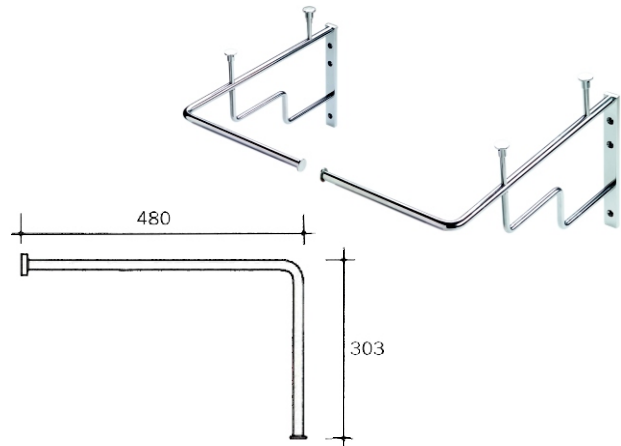

## Waschtischkonsole aus Quadratrohr (15x15mm) mit Handtuchhalter (seitlich)

231-73 10 VAP  
231-73 10 VAG

Edelstahl glanz-poliert  
Edelstahl gebürstet

Lieferung ohne Waschtisch und Armaturen

## Waschtischkonsole aus Rundrohr (Ø 16mm) mit Abstützung aus Rundrohr (Ø 12mm) mit beidseitigem Handtuchhalter

231-73 12 VAP  
231-73 12 VAG

Edelstahl glanz-poliert  
Edelstahl gebürstet

## Waschtischkonsole aus Rundrohr (Ø 16mm) mit Abstützung aus Rundrohr (Ø 12mm) mit einseitigem Handtuchhalter (links)

231-73 13 VAP  
231-73 13 VAG

Edelstahl glanz-poliert  
Edelstahl gebürstet

## Waschtischkonsole aus Rundrohr (Ø 16mm) mit Abstützung aus Rundrohr (Ø 12mm) ohne Handtuchhalter

231-73 14 VAP  
231-73 14 VAG

Edelstahl glanz-poliert  
Edelstahl gebürstet