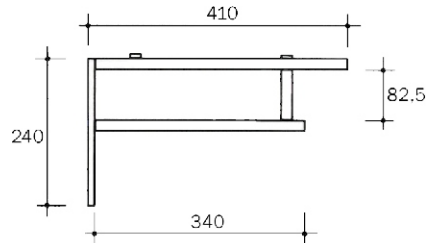

## Waschtischkonsole aus Quadratrohr (15x15mm) mit Handtuchhalter (seitlich)

231-73 10 VAP  
231-73 10 VAG

Edelstahl glanz-poliert  
Edelstahl gebürstet

Lieferung ohne Waschtisch und Armaturen

## Waschtischkonsole aus Rundrohr (Ø 16mm) mit Abstützung aus Rundrohr (Ø 12mm) mit beidseitigem Handtuchhalter

231-73 12 VAP  
231-73 12 VAG

Edelstahl glanz-poliert  
Edelstahl gebürstet

## Waschtischkonsole aus Rundrohr (Ø 16mm) mit Abstützung aus Rundrohr (Ø 12mm) mit einseitigem Handtuchhalter (links)

231-73 13 VAP  
231-73 13 VAG

Edelstahl glanz-poliert  
Edelstahl gebürstet

## Waschtischkonsole aus Rundrohr (Ø 16mm) mit Abstützung aus Rundrohr (Ø 12mm) ohne Handtuchhalter

231-73 14 VAP  
231-73 14 VAG

Edelstahl glanz-poliert  
Edelstahl gebürstet