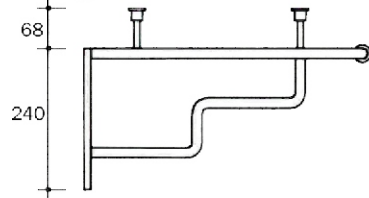

## Waschtischkonsole aus Quadratrohr (15x15mm) mit Handtuchhalter (seitlich)

231-73 10 VAP  
231-73 10 VAG

Edelstahl glanz-poliert  
Edelstahl gebürstet

Lieferung ohne Waschtisch und Armaturen

## Waschtischkonsole aus Rundrohr (Ø 16mm) mit Abstützung aus Rundrohr (Ø 12mm) mit beidseitigem Handtuchhalter

231-73 12 VAP  
231-73 12 VAG

Edelstahl glanz-poliert  
Edelstahl gebürstet

## Waschtischkonsole aus Rundrohr (Ø 16mm) mit Abstützung aus Rundrohr (Ø 12mm) mit einseitigem Handtuchhalter (links)

231-73 13 VAP  
231-73 13 VAG

Edelstahl glanz-poliert  
Edelstahl gebürstet

## Waschtischkonsole aus Rundrohr (Ø 16mm) mit Abstützung aus Rundrohr (Ø 12mm) ohne Handtuchhalter

231-73 14 VAP  
231-73 14 VAG

Edelstahl glanz-poliert  
Edelstahl gebürstet